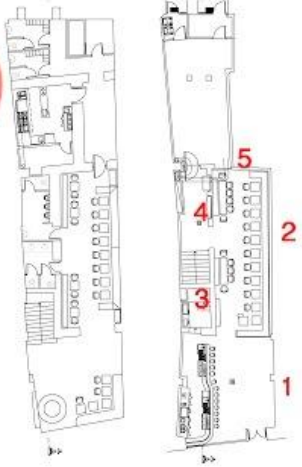

santa ana

374m²

43m²